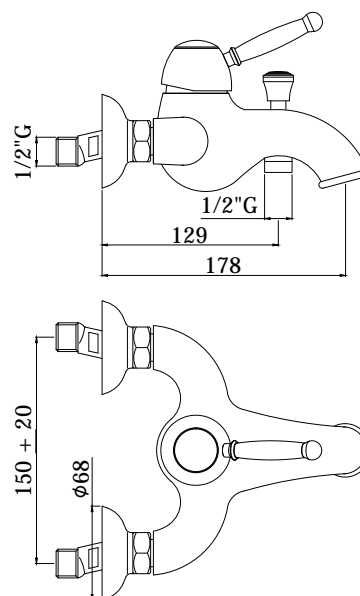

COLLEZIONE

flavia-giorgia

IMMAGINE PRODOTTO

DISEGNO TECNICO

DESCRIZIONE

Miscelatore vasca/doccia con deviatore completo di:

- aeratore M28x1
- set 2 eccentrici 1/2"x3/4"G e rosoni

ART.